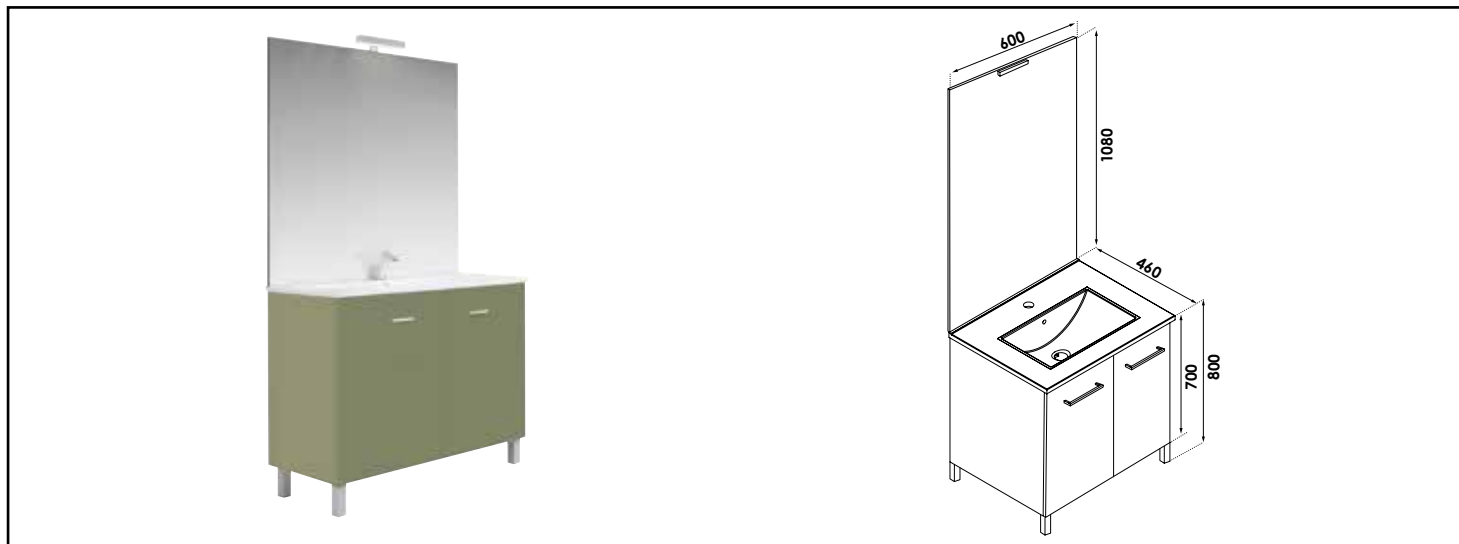

Référence : **401511602**

MEUBLE COMPLET NEW YORK AVEC MIROIR AFFL - LARG. 80 CM - COLORIS VERT MENTHE

CARACTÉRISTIQUES

Meuble à suspendre finition vert menthe poudré, plan céramique blanche simple vasque intégrée avec trop plein
 Dimensions : Largeur : 80cm x Profondeur : 46cm x Hauteur : 55cm
 Corps de meuble avec vide sanitaire 8cm
 Plan céramique blanc extra-plat, épaisseur : 18mm
 Dimension de la cuve : 450x255x120mm
 Structure du caisson (façade et corps) en panneaux de particules mélaminé hydrofuge, épaisseur : 16mm
 2 portes à fermeture ralentie
 Poignées en métal, finition chromée mat
 1 miroir affleurant collé sur panneau hydrofuge de 16mm avec applique LED classe 2 IP44, hauteur : 108cm
 Accessoires en options : pieds réglables en hauteur : de 29 à 31cm
 Livré pré-monté, sans robinetterie, sans visserie de fixation murale, sans vidage
 Fabrication européenne
 Norme PEFC
 Ecotaxe en sus